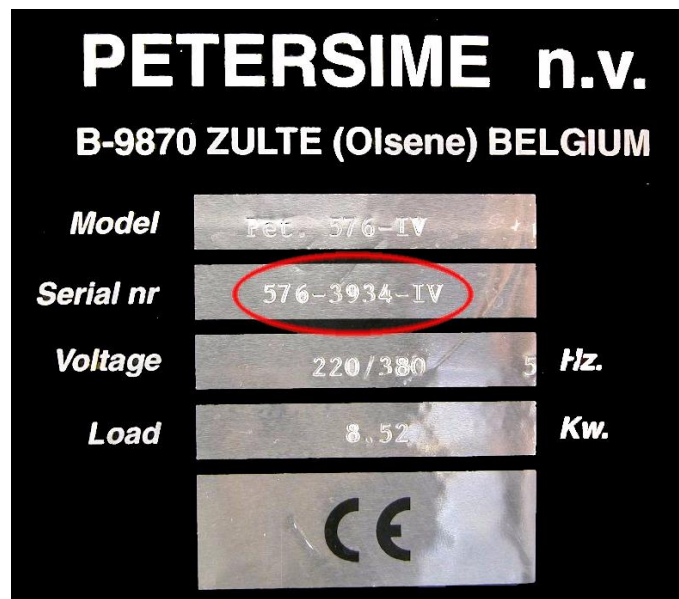

Trouver le numéro de série de chaque machine

FORMAT

Les numéros de série Petersime se présentent sous la forme suivante:

[ ] — **XXXX** — [ ]

La première partie: contient une combinaison de lettres et de chiffres et indique en général le type de machine.

La partie centrale: comporte toujours 4 chiffres.

La dernière partie: contient uniquement des lettres - information sur le type de contrôleur.

Les trois parties sont séparées par un trait d'union.

AUTOCOLLANTS

Machines Conventionnelles:

Machines AirStreamer (Focus, contrôleur Vision) /
Machines BioStreamer™ / AirStreamerPlus™ /
BioStreamer™ HD / BioStreamer™ Re-Store: